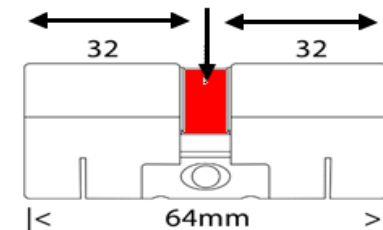

Meten van een cilinder:

De maat van de cilinder is afhankelijk van de dikte van de deur en van het veiligheidsbeslag. De standaard maat is 30/30 of 32/32. Deze maten verkoopt u vanuit het schap. De maten lopen op per 5mm. Per kant kan de maat verschillen. De maat van een bestaande cilinder wordt gemeten vanaf het midden van de meenemer (het beweegbare deel in het midden van de cilinder). Een cilinder mag nooit meer dan 2mm uitsteken uit het veiligheidsbeslag.

Nieuwe SKG 2 cilinders bestellen

niet passend op andere bestaande cilinder.

Iedere cilinder wordt geleverd met 3 sleutels en een code kaart

Art.nr Noord West	EAN	IG nummer	Maat	Consument prijs ex btw	Consument prijs incl btw	Inkoop IG
726997100	8712006997100	508466	30-10	€ 21,90	€ 26,50	€ 16,43
op aanvraag			30-30	€ 23,10	€ 27,95	
726997247	8712006997247	508468	30-35	€ 40,60	€ 49,13	€ 30,45
726997315	8712006997315	508469	30-40	€ 44,10	€ 53,36	€ 33,08
726997384	8712006997384	508470	30-45	€ 47,60	€ 57,60	€ 35,70
726997452	8712006997452	508471	30-50	€ 51,10	€ 61,83	€ 38,33
726997520	8712006997520	508472	30-55	€ 54,60	€ 66,07	€ 40,95
op aanvraag			35-10	€ 39,40	€ 47,65	
726997599	8712006997599	508473	35-35	€ 44,10	€ 53,36	€ 33,08
726997667	8712006997667	508474	35-40	€ 47,60	€ 57,60	€ 35,70
726997582	8712006997582	508475	35-45	€ 51,10	€ 61,83	€ 38,33
op aanvraag			35-50	€ 54,60	€ 66,05	
726997650	8712006997650	508476	35-55	€ 58,10	€ 70,30	€ 43,58
726997179	8712006997179	508467	40-10	€ 42,90	€ 51,91	€ 32,18
726997728	8712006997728	508477	40-40	€ 51,10	€ 61,83	€ 38,33
op aanvraag			40-45	€ 54,60	€ 66,05	
op aanvraag			40-50	€ 58,10	€ 70,30	
op aanvraag			40-55	€ 61,60	€ 74,55	
op aanvraag			45-10	€ 46,40	€ 56,15	
726997735	8712006997735	508478	45-45	€ 58,10	€ 70,30	€ 43,58
op aanvraag			45-50	€ 61,60	€ 74,55	