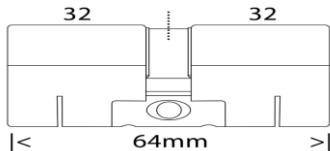

De maat van de cilinder is standaard 32/32. Afwijkende maten lopen per 5mm op.

De maat kan worden opgemeten door beide afstanden tussen het midden van het schroefgat, tot aan het einde van de cilinder te meten. De afstand kan dus per kant verschillen.

IG artikelnummer	Omschrijving	maat	EAN-code	aantal	NWN artikelnummer
483520	Halve cilinder zonder sleutel	32-10	8712006060606		320676811
483523	Halve cilinder zonder sleutel	42-10	8712006060743		320678271
483524	Hele cilinder zonder sleutel	47-10	8712006060811		320678961
483525	Hele cilinder zonder sleutel	32-32	8712006060880		320679641
483526	Hele cilinder zonder sleutel	32-37	8712006056906		320680391
483527	Hele cilinder zonder sleutel	32-42	8712006056975		320681071
483528	Hele cilinder zonder sleutel	32-47	8712006057040		320681761
483529	Hele cilinder zonder sleutel	32-52	8712006057118		320682441
483530	Hele cilinder zonder sleutel	32-57	8712006057187		320683121
483531	Hele cilinder zonder sleutel	37-37	8712006057255		320683811
483532	Hele cilinder zonder sleutel	37-42	8712006057323		320684591
483533	Hele cilinder zonder sleutel	37-47	8712006057392		320685271
483534	Hele cilinder zonder sleutel	37-52	8712006057460		320685961
483535	Hele cilinder zonder sleutel	37-57	8712006057538		320686641
483536	Hele cilinder zonder sleutel	42-42	8712006057606		320687321
483537	Hele cilinder zonder sleutel	42-47	8712006057675		320688001
483538	Hele cilinder zonder sleutel	42-52	8712006057743		320688791
483539	Hele cilinder zonder sleutel	42-57	8712006057811		320689471
483540	Hele cilinder zonder sleutel	47-47	8712006057880		320690121
483541	Hele cilinder zonder sleutel	47-52	8712006057958		320690291
519459	meer prijs Knopcilinder		8712006060545		32060545