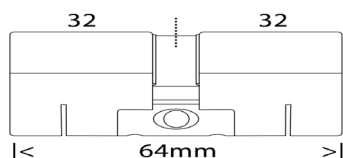

Bestellen cilinders:

De maat van de cilinder is standaard 32/32. Afwijkende maten lopen per 5mm op.

De maat kan worden opgemeten door beide afstanden tussen het midden van het schroefgat, tot aan het einde van de cilinder te meten. De afstand kan dus per kant verschillen.

De

excl. verzendkosten

IG artikelnummer	Omschrijving	maat	EAN-code	aantal	NWN artikelnummer
483520	Halve cilinder zonder sleutel	32-10	8712006060606		320676811
483522	Halve cilinder zonder sleutel	37-10	8712006060675		320677591
483523	Halve cilinder zonder sleutel	42-10	8712006060743		320678271
483524	Halve cilinder zonder sleutel	47-10	8712006060811		320678961
483525	Hele cilinder zonder sleutel	32-32	8712006060880		320679641
483526	Hele cilinder zonder sleutel	32-37	8712006056906		320680391
483527	Hele cilinder zonder sleutel	32-42	8712006056975		320681071
483528	Hele cilinder zonder sleutel	32-47	8712006057040		320681761
483529	Hele cilinder zonder sleutel	32-52	8712006057118		320682441
483530	Hele cilinder zonder sleutel	32-57	8712006057187		320683121
483531	Hele cilinder zonder sleutel	37-37	8712006057255		320683811
483532	Hele cilinder zonder sleutel	37-42	8712006057323		320684591
483533	Hele cilinder zonder sleutel	37-47	8712006057392		320685271
483534	Hele cilinder zonder sleutel	37-52	8712006057460		320685961
483535	Hele cilinder zonder sleutel	37-57	8712006057538		320686641
483536	Hele cilinder zonder sleutel	42-42	8712006057606		320687321
483537	Hele cilinder zonder sleutel	42-47	8712006057675		320688001
483538	Hele cilinder zonder sleutel	42-52	8712006057743		320688791
483539	Hele cilinder zonder sleutel	42-57	8712006057811		320689471
483540	Hele cilinder zonder sleutel	47-47	8712006057880		320690121
483541	Hele cilinder zonder sleutel	47-52	8712006057958		320690291
519459	meer prijs Knopcilinder		8712006060545		32060545