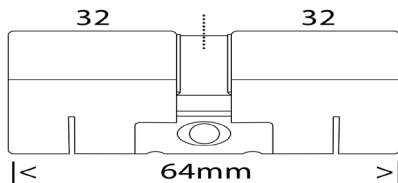

Bestellen cilinders:

De maat van de cilinder is standaard 32/32. Afwijkende maten lopen per 5mm op.

De maat kan worden opgemeten door beide afstanden tussen het midden van het schroefgat, tot aan het einde van de cilinder te meten. De afstand kan dus per kant verschillen.

excl.verzendkosten

IG artikelnummer	Omschrijving	maat	EAN-code	NWN artikelnummer
521957	Halve cilinder + sleutels	32-10	8712006997155	726997155
520032	Halve cilinder + sleutels	37-10	8712006060682	726060682
521958	Halve cilinder + sleutels	42-10	8712006997223	726997223
521959	Halve cilinder + sleutels	47-10	8712006997292	726997292
521961	Hele cilinder + sleutels	32-37	8712006997438	726997438
521962	Hele cilinder + sleutels	32-42	8712006997506	726997506
521963	Hele cilinder + sleutels	32-47	8712006997575	726997575
521964	Hele cilinder + sleutels	32-52	8712006997643	726997643
521965	Hele cilinder + sleutels	32-57	8712006997711	726997711
521966	Hele cilinder + sleutels	37-37	8712006997780	726997780
521967	Hele cilinder + sleutels	37-42	8712006997858	726997858
521968	Hele cilinder + sleutels	37-47	8712006997926	726997926
521969	Hele cilinder + sleutels	37-52	8712006997995	726997995
521970	Hele cilinder + sleutels	37-57	8712006998060	726998060
521971	Hele cilinder + sleutels	42-42	8712006997162	726997162
521972	Hele cilinder + sleutels	42-47	8712006997230	726997230
521973	Hele cilinder + sleutels	42-52	8712006997308	726997308
521974	Hele cilinder + sleutels	42-57	8712006997377	726997377
521975	Hele cilinder + sleutels	47-47	8712006997445	726997445
521976	Hele cilinder + sleutels	47-52	8712006997513	726997513
521977	meer prijs Knopcilinder		8712006052700	726069098