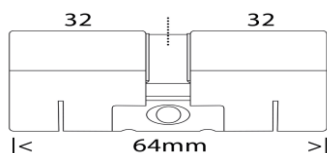

Magasin: Gamma Localité :

Client : Nom :

Téléphone :

Commande de cylindres :

Les dimensions standard d'un cylindre sont de 32/32. Les dimensions spéciales montent chaque fois par 5 mm.

Les mesures sont prises en partant du milieu du trou de vis jusqu'à l'extrémité du cylindre. Il est donc possible que les deux côtés soient différents.

N° article IG	Description	Dim.	EAN	N° article NWN
521957	Demi-cylindre + clés	32-10	8712006997155	726997155
520032	Demi-cylindre + clés	37-10	8712006060682	726060682
521958	Demi-cylindre + clés	42-10	8712006997223	726997223
521959	Cylindre complet + clés	47-10	8712006997292	726997292
521961	Cylindre complet + clés	32-37	8712006997438	726997438
521962	Cylindre complet + clés	32-42	8712006997506	726997506
521963	Cylindre complet + clés	32-47	8712006997575	726997575
521964	Cylindre complet + clés	32-52	8712006997643	726997643
521965	Cylindre complet + clés	32-57	8712006997711	726997711
521966	Cylindre complet + clés	37-37	8712006997780	726997780
521967	Cylindre complet + clés	37-42	8712006997858	726997858
521968	Cylindre complet + clés	37-47	8712006997926	726997926
521969	Cylindre complet + clés	37-52	8712006997995	726997995
521970	Cylindre complet + clés	37-57	8712006998060	726998060
521971	Cylindre complet + clés	42-42	8712006997162	726997162
521972	Cylindre complet + clés	42-47	8712006997230	726997230
521973	Cylindre complet + clés	42-52	8712006997308	726997308
521974	Cylindre complet + clés	42-57	8712006997377	726997377
521975	Cylindre complet + clés	47-47	8712006997445	726997445
521976	Cylindre complet + clés	47-52	8712006997513	726997513
521977	Supplément cylindre à bouton		8712006052700	726069098