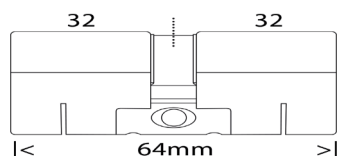

Commande de cylindres :

Les dimensions standard d'un cylindre sont de 32/32. Les dimensions spéciales montent chaque fois par 5 mm.

Les mesures sont prises en partant du milieu du trou de vis jusqu'à l'extrémité du cylindre. Il est donc possible que les deux côtés soient différents.

Supplément pour livraison par DHL

N° article IG	Description	Dim.	EAN		N° article NWN
521957	Demi-cylindre + clés	32-10	8712006997155		726997155
520032	Demi-cylindre + clés	37-10	8712006060682		726060682
521958	Demi-cylindre + clés	42-10	8712006997223		726997223
521959	Demi-cylindre + clés	47-10	8712006997292		726997292
521961	Cylindre complet + clés	32-37	8712006997438		726997438
521962	Cylindre complet + clés	32-42	8712006997506		726997506
521963	Cylindre complet + clés	32-47	8712006997575		726997575
521964	Cylindre complet + clés	32-52	8712006997643		726997643
521965	Cylindre complet + clés	32-57	8712006997711		726997711
521966	Cylindre complet + clés	37-37	8712006997780		726997780
521967	Cylindre complet + clés	37-42	8712006997858		726997858
521968	Cylindre complet + clés	37-47	8712006997926		726997926
521969	Cylindre complet + clés	37-52	8712006997995		726997995
521970	Cylindre complet + clés	37-57	8712006998060		726998060
521971	Cylindre complet + clés	42-42	8712006997162		726997162
521972	Cylindre complet + clés	42-47	8712006997230		726997230
521973	Cylindre complet + clés	42-52	8712006997308		726997308
521974	Cylindre complet + clés	42-57	8712006997377		726997377
521975	Cylindre complet + clés	47-47	8712006997445		726997445
521976	Cylindre complet + clés	47-52	8712006997513		726997513
521977	Supplément cylindre à bouton		8712006052700		726069098