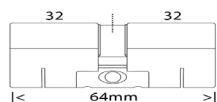

De maat kan worden opgemeten door beide afstanden tussen het midden van het schroefgat, tot aan het einde van de cilinder te meten. De afstand kan dus per kant verschillen.

excl.verzendkosten

IG artikelnummer	Omschrijving	maat	EAN-code	aantal	NWN artikelnummer
483520	Halve cilinder zonder sleutel	32-10	8712006060606		320676811
483522	Halve cilinder zonder sleutel	37-10	8712006060675		320677591
483523	Halve cilinder zonder sleutel	42-10	8712006060743		320678271
483524	Halve cilinder zonder sleutel	47-10	8712006060811		320678961
483525	Hele cilinder zonder sleutel	32-32	8712006060880		320679641
483526	Hele cilinder zonder sleutel	32-37	8712006056906		320680391
483527	Hele cilinder zonder sleutel	32-42	8712006056975		320681071
483528	Hele cilinder zonder sleutel	32-47	8712006057040		320681761
483529	Hele cilinder zonder sleutel	32-52	8712006057118		320682441
483530	Hele cilinder zonder sleutel	32-57	8712006057187		320683121
483531	Hele cilinder zonder sleutel	37-37	8712006057255		320683811
483532	Hele cilinder zonder sleutel	37-42	8712006057323		320684591
483533	Hele cilinder zonder sleutel	37-47	8712006057392		320685271
483534	Hele cilinder zonder sleutel	37-52	8712006057460		320685961
483535	Hele cilinder zonder sleutel	37-57	8712006057538		320686641
483536	Hele cilinder zonder sleutel	42-42	8712006057606		320687321
483537	Hele cilinder zonder sleutel	42-47	8712006057675		320688001
483538	Hele cilinder zonder sleutel	42-52	8712006057743		320688791
483539	Hele cilinder zonder sleutel	42-57	8712006057811		320689471
483540	Hele cilinder zonder sleutel	47-47	8712006057880		320690121
483541	Hele cilinder zonder sleutel	47-52	8712006057958		320690291
521977	meer prijs Knopcilinder <b>zonder</b> Politiekeurmerk		8712006052700		726069098
521978	meer prijs Knopcilinder <b>met</b> Politiekeurmerk (pusch)		8712006052779		726052700
726992532	Meer Prijs Beide zijde bedienbaar		8712006992532		