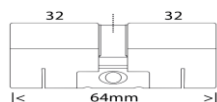

De maat kan worden opgemeten door beide afstanden tussen het midden van het schroefgat, tot aan het einde van de cilinder te meten. De afstand kan dus per kant verschillen.

IG artikelnummer	Omschrijving	maat	EAN-code	aantal	NWN artikelnummer
483520	Halve cilinder zonder sleutel	32-10	8712006060606		320676811
483522	Halve cilinder zonder sleutel	37-10	8712006060675		320677591
483523	Halve cilinder zonder sleutel	42-10	8712006060743		320678271
483524	Hele cilinder zonder sleutel	47-10	8712006060811		320678961
483525	Hele cilinder zonder sleutel	32-32	8712006060880		320679641
483526	Hele cilinder zonder sleutel	32-37	8712006056906		320680391
483527	Hele cilinder zonder sleutel	32-42	8712006056975		320681071
483528	Hele cilinder zonder sleutel	32-47	8712006057040		320681761
483529	Hele cilinder zonder sleutel	32-52	8712006057118		320682441
483530	Hele cilinder zonder sleutel	32-57	8712006057187		320683121
483531	Hele cilinder zonder sleutel	37-37	8712006057255		320683811
483532	Hele cilinder zonder sleutel	37-42	8712006057323		320684591
483533	Hele cilinder zonder sleutel	37-47	8712006057392		320685271
483534	Hele cilinder zonder sleutel	37-52	8712006057460		320685961
483535	Hele cilinder zonder sleutel	37-57	8712006057538		320686641
483536	Hele cilinder zonder sleutel	42-42	8712006057606		320687321
483537	Hele cilinder zonder sleutel	42-47	8712006057675		320688001
483538	Hele cilinder zonder sleutel	42-52	8712006057743		320688791
483539	Hele cilinder zonder sleutel	42-57	8712006057811		320689471
483540	Hele cilinder zonder sleutel	47-47	8712006057880		320690121
483541	Hele cilinder zonder sleutel	47-52	8712006057958		320690291
521977	meer prijs Knopcilinder zonder Politiekeurmerk		8712006052700		726069098
521978	meer prijs Knopcilinder met Politiekeurmerk (pusch)		8712006052779		726052700