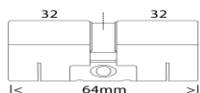

Bouwmarkt: Gamma Plaats:

Klant: Naam:

Telefoon:

Bestellen cilinders: De maat van de cilinder is standaard 32/32. Afwijkende maten lopen per 5mm op.

De maat kan worden opgemeten door beide afstanden tussen het midden van het schroefgat, tot aan het einde van de cilinder te meten. De afstand kan dus per kant verschillen.

IG artikelnummer	Omschrijving	maat	EAN-code	aantal	NWN artikelnummer
521957	Halve cilinder + sleutels	32-10	8712006997155		726997155
520032	Halve cilinder + sleutels	37-10	8712006060682		726060682
521958	Halve cilinder + sleutels	42-10	8712006997223		726997223
521959	Hele cilinder + sleutels	47-10	8712006997292		726997292
521961	Hele cilinder + sleutels	32-37	8712006997438		726997438
521962	Hele cilinder + sleutels	32-42	8712006997506		726997506
521963	Hele cilinder + sleutels	32-47	8712006997575		726997575
521964	Hele cilinder + sleutels	32-52	8712006997643		726997643
521965	Hele cilinder + sleutels	32-57	8712006997711		726997711
521966	Hele cilinder + sleutels	37-37	8712006997780		726997780
521967	Hele cilinder + sleutels	37-42	8712006997858		726997858
521968	Hele cilinder + sleutels	37-47	8712006997926		726997926
521969	Hele cilinder + sleutels	37-52	8712006997995		726997995
521970	Hele cilinder + sleutels	37-57	8712006998060		726998060
521971	Hele cilinder + sleutels	42-42	8712006997162		726997162
521972	Hele cilinder + sleutels	42-47	8712006997230		726997230
521973	Hele cilinder + sleutels	42-52	8712006997308		726997308
521974	Hele cilinder + sleutels	42-57	8712006997377		726997377
521975	Hele cilinder + sleutels	47-47	8712006997445		726997445
521976	Hele cilinder + sleutels meer prijs Knopcilinder <b>zonder</b>	47-52	8712006997513		726997513
521977	Politiekeurmerk		8712006052700		726069098
521978	meer prijs Knopcilinder <b>met</b> Politiekeurmerk (pusch)		8712006052779		726052700