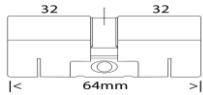

De maat kan worden opgemeten door beide afstanden tussen het midden van het schroefgat, tot aan het einde van de cilinder te meten. De afstand kan dus per kant verschillen.

IG artikelnummer	Omschrijving	maat	EAN-code	aantal	NWN artikelnummer
483520	Halve cilinder zonder sleutel	32-10	8712006060606		320676811
483522	Halve cilinder zonder sleutel	37-10	8712006060675		320677591
483523	Halve cilinder zonder sleutel	42-10	8712006060743		320678271
483524	Hele cilinder zonder sleutel	47-10	8712006060811		320678961
483525	Hele cilinder zonder sleutel	32-32	8712006060880		320679641
483526	Hele cilinder zonder sleutel	32-37	8712006056906		320680391
483527	Hele cilinder zonder sleutel	32-42	8712006056975		320681071
483528	Hele cilinder zonder sleutel	32-47	8712006057040		320681761
483529	Hele cilinder zonder sleutel	32-52	8712006057118		320682441
483530	Hele cilinder zonder sleutel	32-57	8712006057187		320683121
483531	Hele cilinder zonder sleutel	37-37	8712006057255		320683811
483532	Hele cilinder zonder sleutel	37-42	8712006057323		320684591
483533	Hele cilinder zonder sleutel	37-47	8712006057392		320685271
483534	Hele cilinder zonder sleutel	37-52	8712006057460		320685961
483535	Hele cilinder zonder sleutel	37-57	8712006057538		320686641
483536	Hele cilinder zonder sleutel	42-42	8712006057606		320687321
483537	Hele cilinder zonder sleutel	42-47	8712006057675		320688001
483538	Hele cilinder zonder sleutel	42-52	8712006057743		320688791
483539	Hele cilinder zonder sleutel	42-57	8712006057811		320689471
483540	Hele cilinder zonder sleutel	47-47	8712006057880		320690121
483541	Hele cilinder zonder sleutel	47-52	8712006057958		320690291
521977	meer prijs Knopcilinder <b>zonder</b> Politiekeurmerk		8712006052700		726069098
521978	meer prijs Knopcilinder <b>met</b> Politiekeurmerk (pusch)		8712006052779		726052700