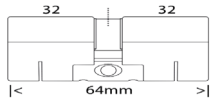

De maat kan worden opgemeten door beide afstanden tussen het midden van het schroefgat, tot aan het einde van de cilinder te meten. De afstand kan dus per kant verschillen.

excl.verzendkosten

IG artikelnummer	Omschrijving	maat	EAN-code	aantal	NWN artikelnummer
483520	Halve cilinder zonder sleutel	32-10	8712006060606		320676811
483522	Halve cilinder zonder sleutel	37-10	8712006060675		320677591
483523	Halve cilinder zonder sleutel	42-10	8712006060743		320678271
483524	Halve cilinder zonder sleutel	47-10	8712006060811		320678961
483525	Hele cilinder zonder sleutel	32-32	8712006060880		320679641
483526	Hele cilinder zonder sleutel	32-37	8712006056906		320680391
483527	Hele cilinder zonder sleutel	32-42	8712006056975		320681071
483528	Hele cilinder zonder sleutel	32-47	8712006057040		320681761
483529	Hele cilinder zonder sleutel	32-52	8712006057118		320682441
483530	Hele cilinder zonder sleutel	32-57	8712006057187		320683121
483531	Hele cilinder zonder sleutel	37-37	8712006057255		320683811
483532	Hele cilinder zonder sleutel	37-42	8712006057323		320684591
483533	Hele cilinder zonder sleutel	37-47	8712006057392		320685271
483534	Hele cilinder zonder sleutel	37-52	8712006057460		320685961
483535	Hele cilinder zonder sleutel	37-57	8712006057538		320686641
483536	Hele cilinder zonder sleutel	42-42	8712006057606		320687321
483537	Hele cilinder zonder sleutel	42-47	8712006057675		320688001
483538	Hele cilinder zonder sleutel	42-52	8712006057743		320688791
483539	Hele cilinder zonder sleutel	42-57	8712006057811		320689471
483540	Hele cilinder zonder sleutel	47-47	8712006057880		320690121
483541	Hele cilinder zonder sleutel	47-52	8712006057958		320690291
521977	meer prijs Knopcilinder zonder Politiekeurmerk		8712006052700		726069098
521978	meer prijs Knopcilinder met Politiekeurmerk (pusch)		8712006052779		726052700
726992532	meer prijs beide zijde bedienbaar		8712006992532		