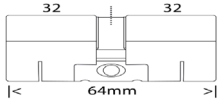

Bouwmarkt: Karwei Plaats: \_\_\_\_\_  
 Klant: \_\_\_\_\_ Naam: \_\_\_\_\_  
 \_\_\_\_\_  
 Telefoon: \_\_\_\_\_

Bestellen cilinders: De maat van de cilinder is standaard 32/32. Afwijkende maten lopen per 5mm op.

De maat kan worden opgemeten door beide afstanden tussen het midden van het schroefgat, tot aan het einde van de cilinder te meten. De afstand kan dus per kant verschillen.