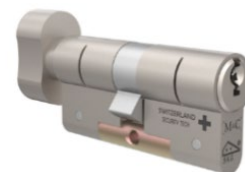

### Knopcilinders / push-knopcilinders

Indien uw knopcilinder eenvoudig vanaf de buitenzijde te manipuleren is (denk hierbij aan een brievenbus op een klein enkelglas raampje in uw deur), kunt u kiezen voor de push functie. Een cilinder met pushfunctie dient eerst ingedrukt te worden voordat deze gedraaid kan worden. Een brievenbusbeveiliging is hierdoor overbodig. Een cilinder met push functie voldoet aan het Politie keurmerk Veilig Wonen.

**Nieuwe SKG 2 cilinders bestellen** *niet passend op een andere bestaande cilinder.*

EAN	Maat
8712006997100	30-10
Op aanvraag	30-30
8712006997247	30-35
8712006997315	30-40
8712006997384	30-45
8712006997452	30-50
8712006997520	30-55
Op aanvraag	35-10
8712006997599	35-35
8712006997667	35-40
8712006997582	35-45
Op aanvraag	35-50
8712006997650	35-55
8712006997179	40-10
8712006997728	40-40
Op aanvraag	40-45
Op aanvraag	40-50
Op aanvraag	40-55
Op aanvraag	45-10
8712006997735	45-45
Op aanvraag	45-50

**Extra SKG 2 cilinders bestellen** *gelijksluitend op een bestaande cilinder.*

EAN	Maat
8712006067681	30-10
8712006067964	30-30
8712006068039	30-35
8712006068107	30-40
8712006068176	30-45
8712006068244	30-50
8712006068312	30-55
8712006067759	35-10
8712006068381	35-35
8712006068459	35-40
8712006068527	35-45
8712006068596	35-50
8712006068664	35-55
8712006067827	40-10
8712006068732	40-40
8712006068800	40-45
8712006068879	40-50
8712006068947	40-55
8712006067896	45-10
8712006069012	45-45
8712006069029	45-50

**Nieuwe SKG 2 knopcilinders bestellen** *niet passend op een andere bestaande cilinder.*

EAN	Maat
Op aanvraag	30-10
8712006997131	30-30
Op aanvraag	30-35
Op aanvraag	30-40
Op aanvraag	30-45
Op aanvraag	30-50
8712006997209	35-35
8712006997278	40-40
8712006997346	45-45