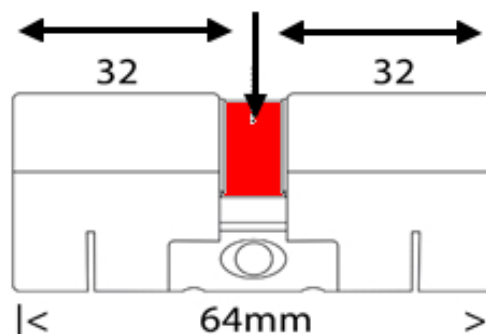

## Metten van een cilinder

De maat van de cilinder is afhankelijk van de dikte van de deur en van het veiligheidsbeslag. De standaard maat is 30/30 of 32/32. Deze maten verkoopt u vanuit het schap. De maten lopen op per 5mm. Per kant kan de maat verschillen. De maat van een bestaande cilinder wordt gemeten vanaf het midden van de meenemer (het beweegbare deel in het midden van de cilinder). Een cilinder mag nooit meer dan 2mm uitsteken uit het veiligheidsbeslag.