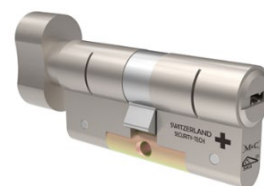

Nieuwe SKG 3 knopcilinders bestellen *niet passend op een andere bestaande cilinder.*

EAN	Maat
8712006052496	32-10
8712006052359	32-32
8712006991412	32-37
8712006052236	32-42
8712006051741	32-47
8712006052472	32-52
Op aanvraag	32-57
8712006997537	37-37
8712006060903	37-42
Op aanvraag	37-47
8712006997391	37-52
8712006070919	42-10
8712006991429	42-42
8712006990835	42-47
8712006998732	47-10
8712006991184	47-47
Op aanvraag	47-52

Extra SKG 3 knopcilinders bestellen *gelijksluitend op een bestaande cilinder.*

EAN	Maat
8712006051888	32-10
8712006060750	32-32
8712006998435	32-37
8712006052021	32-42
8712006052168	32-47
8712006998640	32-52
8712006994604	32-57
8712006052540	37-37
8712006997117	37-42
Op aanvraag	37-47
Op aanvraag	37-52
Op aanvraag	42-10
8712006997254	42-42
Op aanvraag	42-47
8712006998299	47-10
8712006998008	47-47
8712006997674	47-52