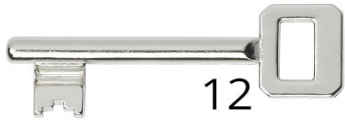

8712006068404 WC rood/wit plaatjes

8712006044941 WC rozet rond 5mm RVS

Veiligheidsbeslag

8712006058306 M&C schroeven tbv veiligheidsbeslag

8712006060897 M&C stift met schroefdraad tbv voordeurknop

PER 5 STUKS

8712006069302 Schroeven tbv cilinder M5x75mm

8712006075433 Sluitkom magneet tbv insteekslot magneet

8712006991061 Sleutel blind tbv profielcilinder 30/30

8712006998251 Sleutel nr. 12 voor dag- & nachtslot (ATZ)