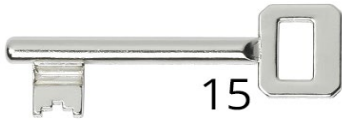

8712006990859 Sleutel nr. 15 voor dag- & nachtslot (CN)