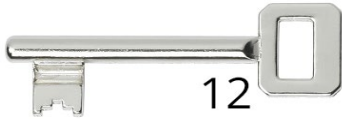

8712006060897 M&C stift met schroefdraad tbv voordeurknop

8712006069302 Schroeven tbv cilinder M5x75mm

8712006075433 Sluitkom magneet tbv insteekslot magneet

8712006991061 Sleutel blind tbv profielcilinder 30/30

8712006998251 Sleutel nr. 12 voor dag- & nachtslot (ATZ)

8712006990859 Sleutel nr. 15 voor dag- & nachtslot (CN)

8712006998596 Sleutel nr. 17 voor dag- & nachtslot (ATZ)

8712006048468 Sleutel nr. 21 voor dag- & nachtslot (ATZ)