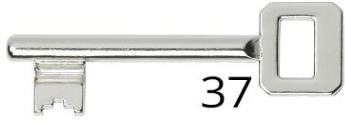

32

8712006045047	Sleutel nr. 32 voor dag- & nachtslot (ATZ)
8712006045184	Sleutel nr. 36 voor dag- & nachtslot (ATZ)
8712006044972	Sleutel nr. 37 voor dag- & nachtslot (ATZ)

36

37

Meubelbeslag

8712006067285 Adapter antraciet greep 21mm

8712006073156 Adapter antraciet greep 25mm

8712006067070 Adapter antraciet greep 32mm

9002843384966 Adapter antraciet knop 25mm

8712006066936 Adapter crème greep 21mm

8712006066790 Adapter crème greep 25mm

8712006066721 Adapter crème greep 32mm

8712006066868 Adapter crème haak