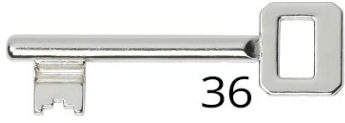

8712006048536 Sleutel nr. 22 voor dag- & nachtslot (ATZ)

8712006048604 Sleutel nr. 26 voor dag- & nachtslot (ATZ)

8712006044699 Sleutel nr. 27 voor dag- & nachtslot (ATZ)

32

8712006045047	Sleutel nr. 32 voor dag- & nachtslot (ATZ)
8712006045184	Sleutel nr. 36 voor dag- & nachtslot (ATZ)
8712006044972	Sleutel nr. 37 voor dag- & nachtslot (ATZ)